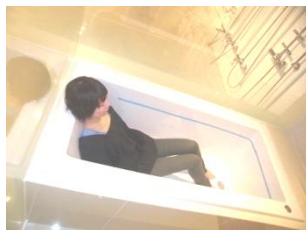

- 実容量：224L(310L)
- 最高水位：388.5mm(460mm)

※水色のラインはオーバーフロー穴ありの場合の水位です。

直線的でスッキリしたデザインが人気です。背もたれはほどよい傾斜角度で、リラックスした姿勢で入浴できます。
オーバーフロー穴あり／なし仕様を品揃えており、たっぷりとした入浴感をお好みの方には、オーバーフロー穴なし仕様がおすすです。ゆったりと肩まで浸かりたい、日本人の好みにフィットするバスタブです。

165cm

足を伸ばして
入ることが
できます！

足を十分に伸ばすことができるので、
ゆったりと浸かることができます。

しっかり浸かる
ことができる深さ！

155cm

一人では十分
すぎるぐらいの広さ！

水面から膝が
出ることなく
入ることができます！

175cm

広々とした
浴槽内！

横幅、足回り、深さが身長に対して大きいため、入浴感としては少し沈んでしまう感覚です。
十分すぎるぐらいの大きさです。

首の位置がピッタリで楽な姿勢で入浴することができます。膝の曲げ具合も自然でゆったりと入浴することができます。