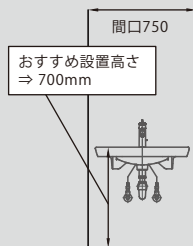

Universal basin

ユニバーサル洗面器 “S20” by Vitra (品番:VR5291)

14.11.25

薄型形状でボール面が広く、使い勝手の良いユニバーサル洗面器です。

下面に釉薬がかかっており、椅子に座ったままでも使用できます。

前面についたカーブは使う人の体にフィットします

<p>Point-1!</p>  <p>奥側に広くフラットな面があるので、コップなどの小物を置くのに便利です。</p>	<p>Point-2!</p>  <p>水栓は片手で簡単に操作できるシングルレバーや、自動水栓がおすすめです。</p>	<p>Point-3!</p>  <p>洗面器前方のリムが薄くなっており、ボウルの中にひじまで入ります。</p>
<p>Point-4!</p>  <p>ボウル高さが薄く、下面も釉薬がきれいに仕上げられているので、イスに座ってご使用の際、洗面器下に足を入れやすくなっています。 (※但し、給排水方向は壁側に設定してください)</p>		<p>Point-5!</p>  <p>洗面器前面の緩やかなカーブが人の体にフィットする形状になっており、寄りかかっても姿勢が安定します。</p>

立位での使用が不安定な方には、イスに腰掛けての洗面がおすすめです。
洗面器の下に足が入るスペースがあると、洗面動作がし易くなります。

<立位での使用の場合>

<座位での使用の場合>

※立位・座位の両方での使用が考えられる場合は、設置高さ：750mmがおすすめです。