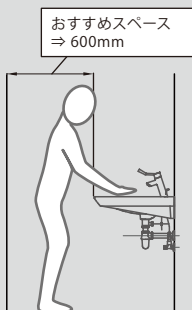

Universal basin

ユニバーサル洗面器 “S20” by Vitra (品番:VR5291)

14.11.25

薄型形状でボール面が広く、使い勝手の良いユニバーサル洗面器です。

下面に釉薬がかかっており、椅子に座ったままでも使用できます。

前面についたカーブは使う人の体にフィットします

<p>Point-1!</p>  <p>奥側に広くフラットな面があるので、コップなどの小物を置くのに便利です。</p>	<p>Point-2!</p>  <p>水栓は片手で簡単に操作できるシングルレバーや、自動水栓がおすすめです。</p>	<p>Point-3!</p>  <p>洗面器前方のリムが薄くなっており、ボウルの中にひじまで入ります。</p>
<p>Point-4!</p>  <p>ボウル高さが薄く、下面も釉薬がきれいに仕上げられているので、イスに座ってご使用の際、洗面器下に足を入れやすくなっています。 (※但し、給排水方向は壁側に設定してください)</p>		<p>Point-5!</p>  <p>洗面器前面の緩やかなカーブが人の体にフィットする形状になっており、寄りかかっても姿勢が安定します。</p>

立位での使用が不安定な方には、イスに腰掛けての洗面がおすすめです。
洗面器の下に足が入るスペースがあると、洗面動作がし易くなります。

<立位での使用の場合>

<座位での使用の場合>

※立位・座位の両方での使用が考えられる場合は、設置高さ：750mmがおすすめです。