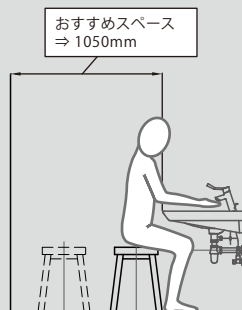

Universal basin

ユニバーサル洗面器 “S20” by Vitra (品番:VR5291)

14.11.25

薄型形状でボール面が広く、使い勝手の良いユニバーサル洗面器です。

下面に釉薬がかかっており、椅子に座ったままでも使用できます。

前面についたカーブは使う人の体にフィットします

<p>Point-1!</p>  <p>奥側に広くフラットな面があるので、コップなどの小物を置くのに便利です。</p>	<p>Point-2!</p>  <p>水栓は片手で簡単に操作できるシングルレバーや、自動水栓がおすすめです。</p>	<p>Point-3!</p>  <p>洗面器前方のリムが薄くなっており、ボウルの中にひじまで入ります。</p>
<p>Point-4!</p>  <p>ボウル高さが薄く、下面も釉薬がきれいに仕上げられているので、イスに座ってご使用の際、洗面器下に足を入れやすくなっています。 (※但し、給排水方向は壁側に設定してください)</p>		<p>Point-5!</p>  <p>洗面器前面の緩やかなカーブが人の体にフィットする形状になっており、寄りかかっても姿勢が安定します。</p>

立位での使用が不安定な方には、イスに腰掛けての洗面がおすすめです。
洗面器の下に足が入るスペースがあると、洗面動作がし易くなります。

<立位での使用の場合>

<座位での使用の場合>

※立位・座位の両方での使用が考えられる場合は、設置高さ：750mmがおすすめです。