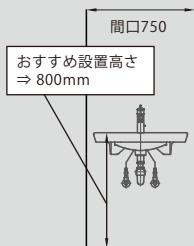

Universal basin

ユニバーサル洗面器 “S20” by Vitra (品番:VR5291)

14.11.25

薄型形状でボール面が広く、使い勝手の良いユニバーサル洗面器です。

下面に釉薬がかかっており、椅子に座ったままでも使用できます。

前面についたカーブは使う人の体にフィットします

<p>Point-1!</p>  <p>奥側に広くフラットな面があるので、コップなどの小物を置くのに便利です。</p>	<p>Point-2!</p>  <p>水栓は片手で簡単に操作できるシングルレバーや、自動水栓がおすすめです。</p>	<p>Point-3!</p>  <p>洗面器前方のリムが薄くなっており、ボウルの中にひじまで入ります。</p>
<p>Point-4!</p>  <p>ボウル高さが薄く、下面も釉薬がきれいに仕上げられているので、イスに座ってご使用の際、洗面器下に足を入れやすくなっています。 (※但し、給排水方向は壁側に設定してください)</p>		<p>Point-5!</p>  <p>洗面器前面の緩やかなカーブが人の体にフィットする形状になっており、寄りかかっても姿勢が安定します。</p>

立位での使用が不安定な方には、イスに腰掛けての洗面がおすすめです。
洗面器の下に足が入るスペースがあると、洗面動作がし易くなります。

<立位での使用の場合>

<座位での使用の場合>

※立位・座位の両方での使用が考えられる場合は、設置高さ：750mmがおすすめです。