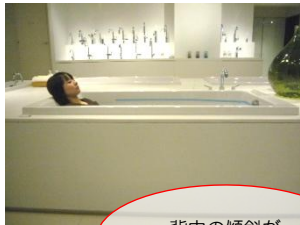

750

- 実容量：203L (○)
- 最高水位：310mm (405mm)

※水色のラインはオーバーフロー穴ありの場合の水位です。

バスタブの内側を広くとっている
ので、コンパクトながらゆとりを感じ
させます。
洋バスのため深さはありませんが、
またぎやすく、圧迫感がありません。
開放的な気分でゆったりと入浴いた
だけます。

寝そべる形で入浴す
るので、実際の深さ
よりも深く感じます。

楽な姿勢で
入浴できま
す。

165cm

背中への傾斜の角度が丁度良いため足を伸ばす
のが非常に楽です。楽な姿勢でしっかりと浸
かることができます。全てが丁度良い感じ
です。

155cm

足が届かないです。

背中への傾斜が
ちょうど良い。

足が届かないのが少し気になりますが、横幅、
深さはちょうど良いです。
洋バス仕様の為、またぎが低いので、入浴す
るのが非常に楽です。

全身がつかれて良いです。

175cm

体が倒れ過ぎない
傾斜が良いです。

長辺側は膝の曲げ具合が良く、ゆっくり入る
ことができます。
短辺側の背もたれの傾斜も良く、リラックス
できます。また、肩幅にも少し余裕があり、
頭の位置も丁度良いです。