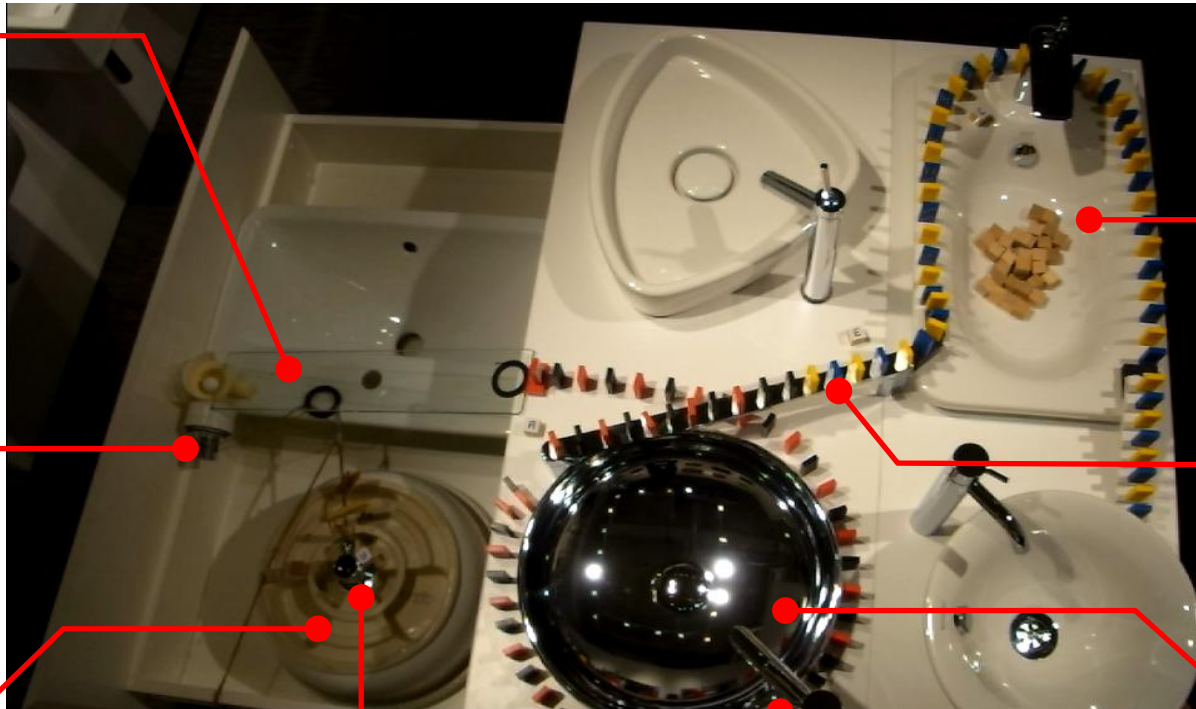

## アタマのスイッチ #2

GE4501のガラス部

HG28633のホルダ部

洗面器: [VB417540](#)

Zucchetti水栓付属の排水ヘッド部

[CET602](#) 排水栓のスクリュー部

手洗器: [VR5689](#)  
水栓: [HG15074U](#)

タオルバー: [GE450745](#)

洗面器: [VR4334-PL](#)  
水栓: [CET2120NR](#)